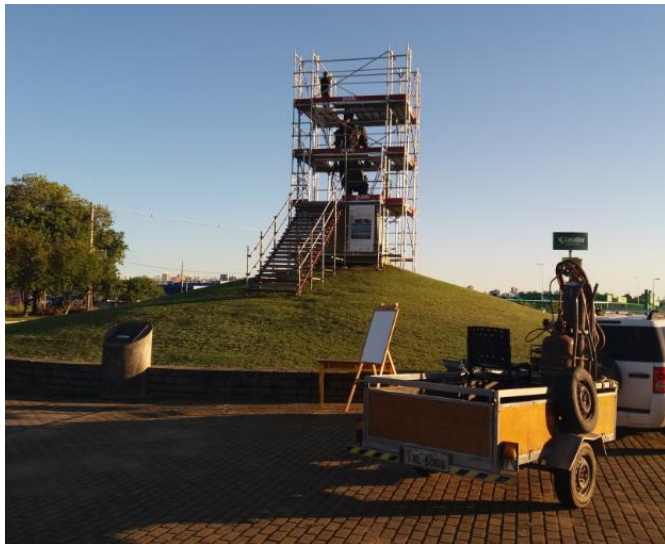

Esmerilhadeira 4
/ 9

Serra sabre

Serra Circular

Locação de Andaimes

Com montagem / desmontagem / transporte de mobilização e desmobilização

Mais de 50 construtoras atendidas

Com sistema de travamento.

Fornecimento de acessórios para trabalho em altura (sob consulta).

Pistolas Especiais de Pintura.

Locação de Geradores

- Com sistema de partida elétrica.
- Possuímos a gasolina e a diesel.

Locação de Geradores com torre de Iluminação

A Torre de Iluminação com o melhor custo-benefício do mercado. Equipada com motor três cilindros refrigerados a água, oferece iluminação de forma contínua com até 60 horas de autonomia sem a necessidade de reabastecimento de combustível. A altura máxima de elevação do mastro pode chegar a 9 metros quando estendida completamente proporcionando excelente e eficaz iluminação. Disposta de 4 lâmpadas de 1000 watts tem uma capacidade de iluminação de 440.000 lumens. Equipamento pratico com fácil movimentação e baixa manutenção. As Torres de iluminação são indicadas para serem utilizadas em locais onde exista dificuldade de instalação elétrica fixa tais como, canteiros de obra, siderúrgicas, refinarias, indústrias, mineradoras, eventos noturnos e outros locais onde exijam iluminação móvel.