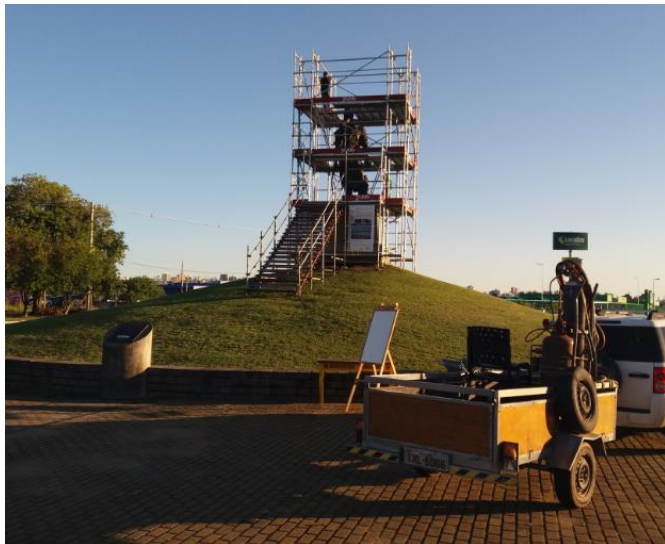

Locação de Geradores

- Com sistema de partida elétrica.
- Possuímos a gasolina e a diesel.